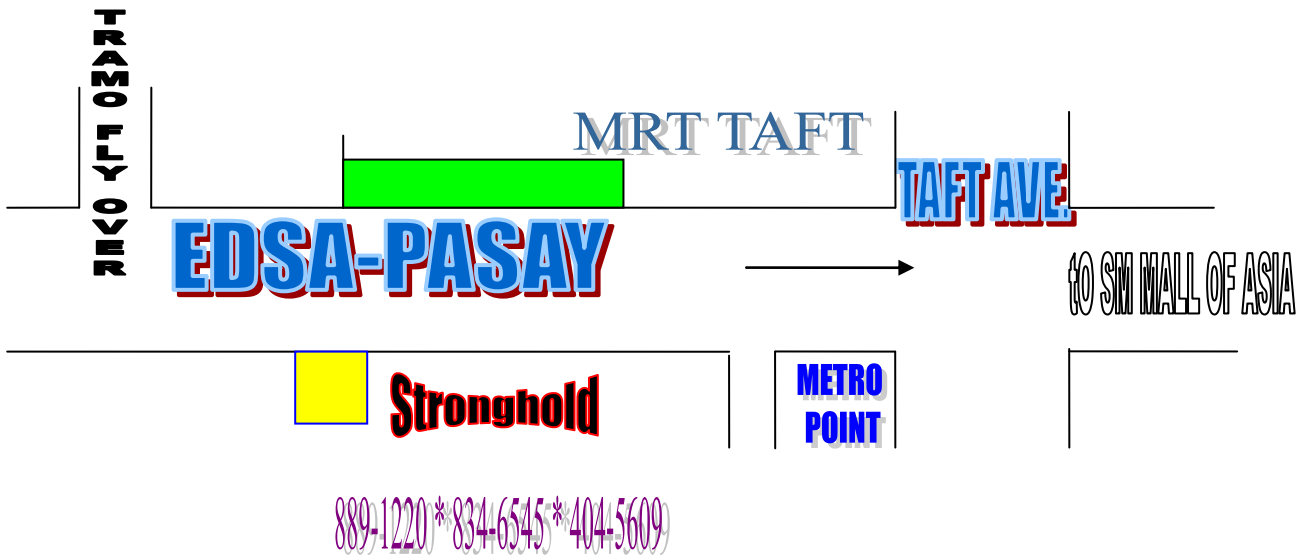

**STRONGHOLD BOLTS AND NUTS CENTER,**

**Tel: 02-8891220. 404-5609, 393-8723, Telfax: 02-8346545**

**(SKETCH)**

**STRONGHOLD HARDWARE ,**

**Tel 332-1220, 383-3536, Telfax:02-4319239**

**STRONGFIX BOLTS & NUTS CENTER**